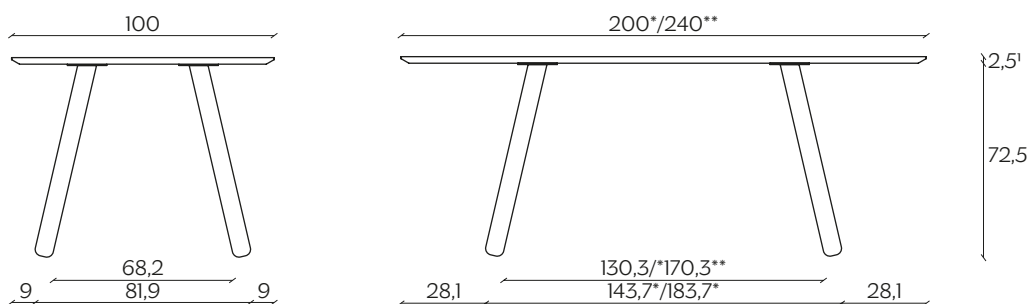

DIMENSIONI | DIMENSIONS

*lunghezza | width: 130 cm
larghezza | depth: 130 cm
altezza | height: 75 / 75,6 / 76,2 cm

**lunghezza | width: 150 cm
larghezza | depth: 150 cm
altezza | height: 75 / 75,6 / 76,2 cm

Pixie is the child inside us all. It's an invitation to continue daydreaming, to sit around a table and enjoy lunch, joke around and work.

DIMENSIONI | DIMENSIONS

*lunghezza | width: 200 cm
 larghezza | depth: 100 cm
 altezza | height: 75 / 75,6 / 76,2 cm

**lunghezza | width: 240 cm
 larghezza | depth: 100 cm
 altezza | height: 75 / 75,6 / 76,2 cm

***lunghezza | width: 300 cm
 larghezza | depth: 100 cm
 altezza | height: 75 / 75,6 / 76,2 cm

*lunghezza | width: 200 cm
 larghezza | depth: 100 cm
 altezza | height: 75 / 75,6 / 76,2 cm

**lunghezza | width: 240 cm
 larghezza | depth: 100 cm
 altezza | height: 75 / 75,6 / 76,2 cm

¹ spessore per piani in legno; piano in ceramica 3,1 cm, piano in marmo Palladio Moro 3,7 cm
 thickness for wooden tops; ceramic tops 3,1 cm, Palladio Moro marble top 3,7 cm