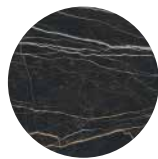

Legno | Wood

Rovere
Fiammato
Flamed Oak

Rovere Vintage
Vintage Oak

Rovere
Termotrattato
Heat-Treated Oak

Frassino Nero
Black Ash

Noce Canaletto
Canaletto
Walnut

Laccati | Lacquer

Bianco
White
RAL: 9016

Grigio Seta
Silk Gray
RAL: 7044

Grigio Polvera
Dusty Gray
RAL: 7037

Nero
Black
RAL: 9005

Gres Porcellanato | Porcelain Stoneware (Ceramic)

Statuario Bianco
Statuario White

Thundernight
Thundernight

Étoile Cris
Étoile Cris

Emperador
Emperador

GAMBE | LEGS

Legno | Wood

Frassino
Ash

Anilina Nera
Black Aniline

Laccati | Lacquer

Bianco
White
RAL: 9016

Grigio Seta
Silk Gray
RAL: 7044

FINITURE | FINISHES

PIANO | TOP

Legno | Wood

Rovere
Fiammato
Flamed Oak

Rovere Vintage
Vintage Oak

Rovere
Termotrattato
Heat-Treated Oak

Frassino Nero
Black Ash

Noce Canaletto
Canaletto
Walnut