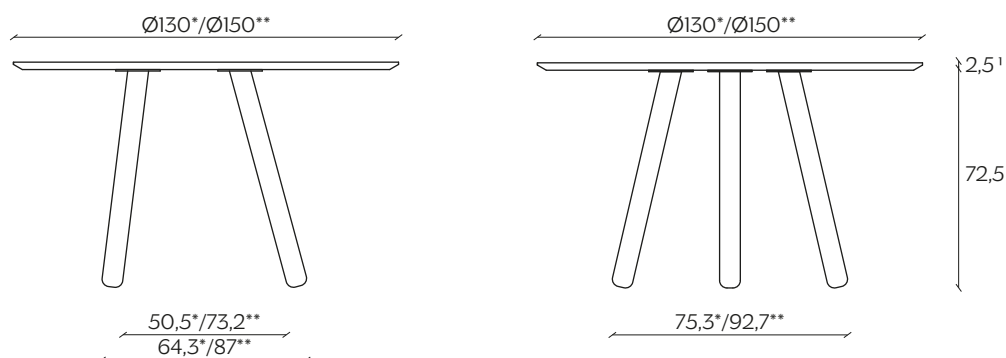

DIMENSIONI | DIMENSIONS

*lunghezza | width: 130 cm
larghezza | depth: 130 cm
altezza | height: 75 / 75,6 / 76,2 cm

**lunghezza | width: 150 cm
larghezza | depth: 150 cm
altezza | height: 75 / 75,6 / 76,2 cm

¹ spessore per piani in legno; piano in ceramica 3,1 cm, piano in marmo Palladio Moro 3,7 cm
thickness for wooden tops; ceramic tops 3,1 cm, Palladio Moro marble top 3,7 cm

FINITURE | FINISHES

PIANO | TOP

**lunghezza | width: 240 cm
 larghezza | depth: 100 cm
 altezza | height: 75 / 75,6 / 76,2 cm

***lunghezza | width: 300 cm
 larghezza | depth: 100 cm
 altezza | height: 75 / 75,6 / 76,2 cm

*lunghezza | width: 200 cm
 larghezza | depth: 100 cm
 altezza | height: 75 / 75,6 / 76,2 cm

**lunghezza | width: 240 cm
 larghezza | depth: 100 cm
 altezza | height: 75 / 75,6 / 76,2 cm

¹ spessore per piani in legno; piano in ceramica 3,1 cm, piano in marmo Palladio Moro 3,7 cm
 thickness for wooden tops; ceramic tops 3,1 cm, Palladio Moro marble top 3,7 cm