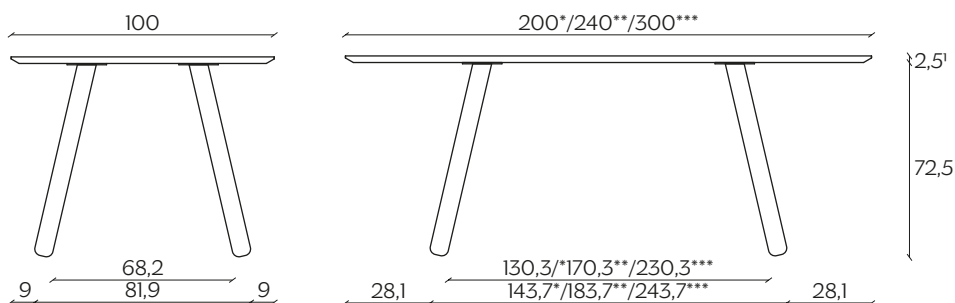

DIMENSIONI | DIMENSIONS

*lunghezza | width: 130 cm
larghezza | depth: 130 cm
altezza | height: 75 / 75,6 / 76,2 cm

**lunghezza | width: 150 cm
larghezza | depth: 150 cm
altezza | height: 75 / 75,6 / 76,2 cm

Pixie is the child inside us all. It's an invitation to continue daydreaming, to sit around a table and enjoy lunch, joke around and work.

DIMENSIONI | DIMENSIONS

*lunghezza | width: 200 cm
 larghezza | depth: 100 cm
 altezza | height: 75 / 75,6 / 76,2 cm

**lunghezza | width: 240 cm
 larghezza | depth: 100 cm
 altezza | height: 75 / 75,6 / 76,2 cm

***lunghezza | width: 300 cm
 larghezza | depth: 100 cm
 altezza | height: 75 / 75,6 / 76,2 cm

*lunghezza | width: 200 cm
 larghezza | depth: 100 cm
 altezza | height: 75 / 75,6 / 76,2 cm

**lunghezza | width: 240 cm
 larghezza | depth: 100 cm
 altezza | height: 75 / 75,6 / 76,2 cm

¹ spessore per piani in legno; piano in ceramica 3,1 cm, piano in marmo Palladio Moro 3,7 cm
 thickness for wooden tops; ceramic tops 3,1 cm, Palladio Moro marble top 3,7 cm